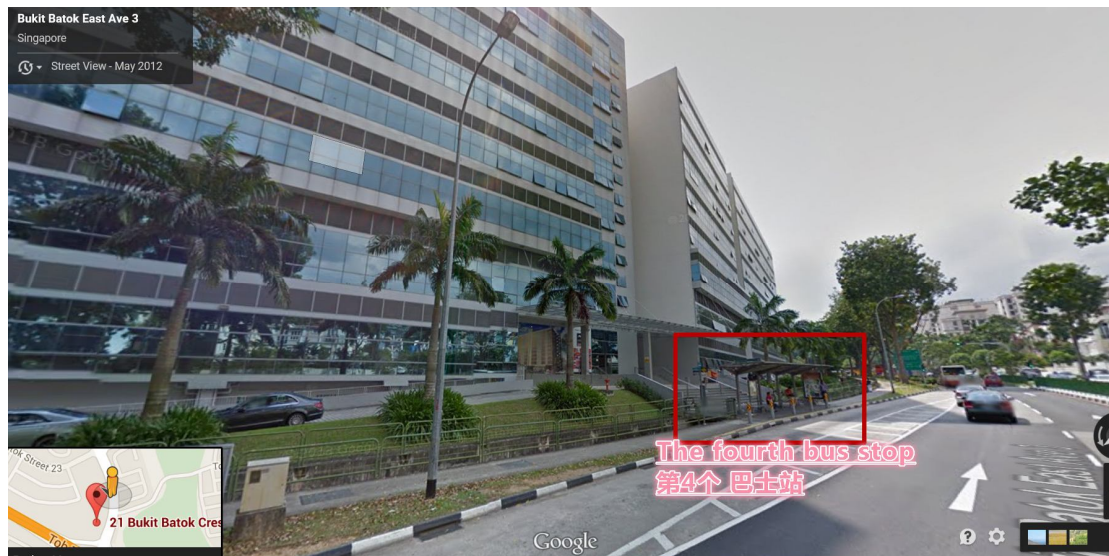

5. 当你看到这些建筑，{注意}已经到巴士站了，准备下车啦。
When you see these buildings, "NOTE" get off the bus.